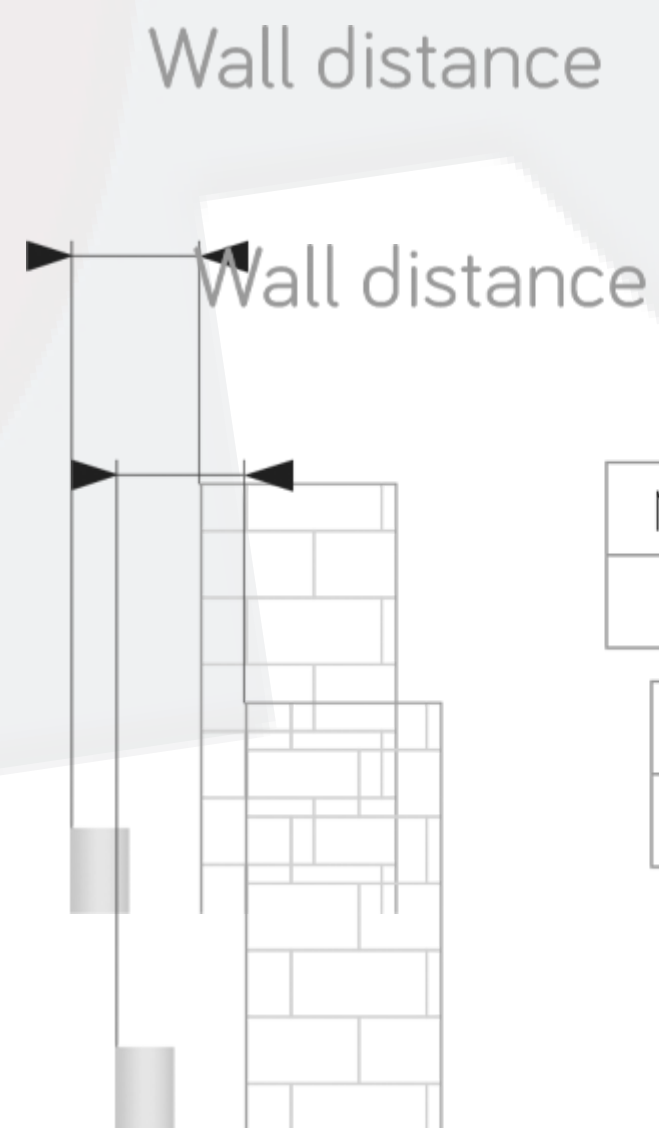

# Aura Data Sheet

1600 x 500mm Matt Blue Heated Towel Rail

**Height:** 1600mm  
**No. Of Tubes:** 27  
**Colour:** Matt Blue  
**BTU: @ Delta T50:** 2315mm @ **Delta T60:** 2904mm

**Width:** 500mm  
**Water Content:** 1600mm  
**Watts:** 679

straight

Min.	Max
85	95

straight

Min.	Max
85	95

straight

Min.	Max
70	80

straight

Min.	Max
70	80