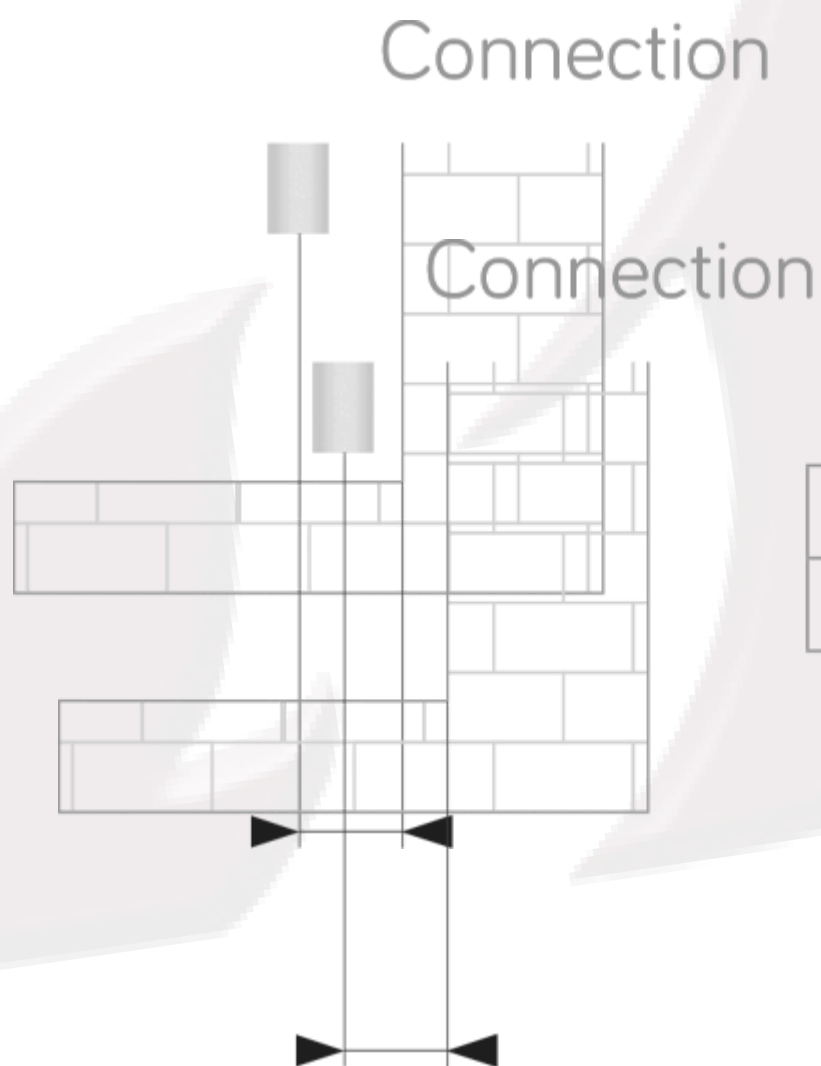

# Tyne Data Sheet

1600 x 500mm Brushed Brass Heated Towel Rail

**Height:** 1600mm

**No. Of Tubes:** 27

**Colour:** Brushed Brass

**BTU: @ Delta T50:** 1968mm **@ Delta T60:** 2474mm

**Width:** 500mm

**Water Content:** 1600mm

**Watts:** 577

PIPES: 27

straight	
Min.	Max
85	95

straight

Min.	Max
85	95

straight	
Min.	Max
70	80

straight

Min.	Max
70	80