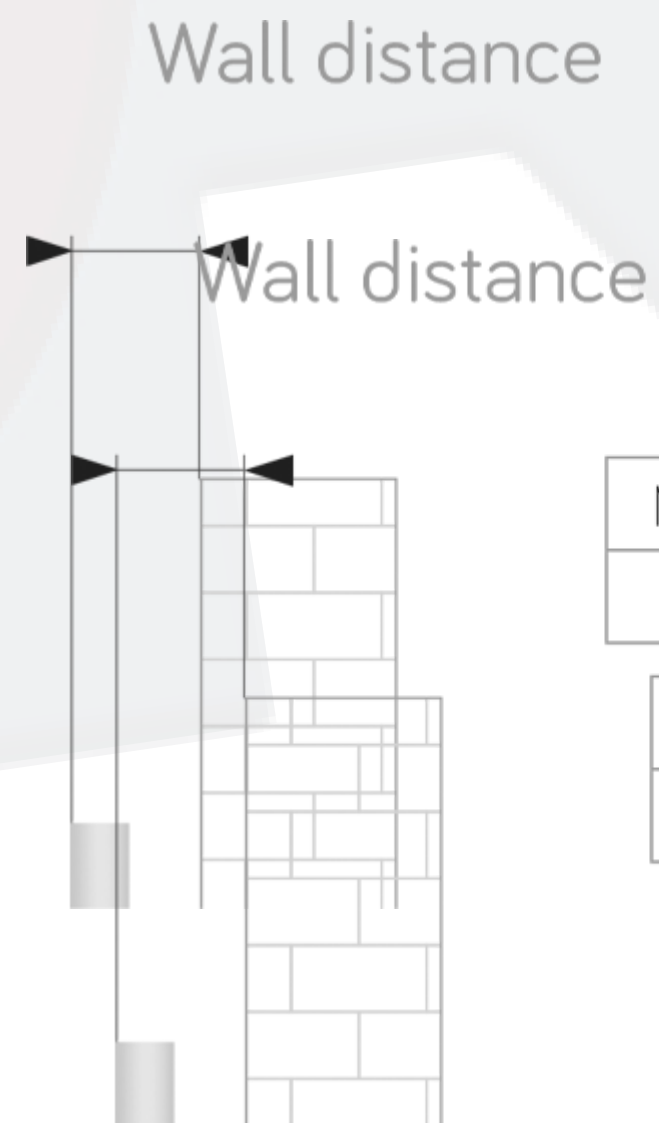

# Tyne Data Sheet

1600 x 500mm Brushed Brass Heated Towel Rail

**Height:** 1600mm

**No. Of Tubes:** 27

**Colour:** Brushed Brass

**BTU: @ Delta T50:** 1968mm **@ Delta T60:** 2474mm

**Width:** 500mm

**Water Content:** 1600mm

**Watts:** 577

PIPES: 27

straight	
Min.	Max
85	95

straight

Min.	Max
85	95

straight	
Min.	Max
70	80

straight

Min.	Max
70	80